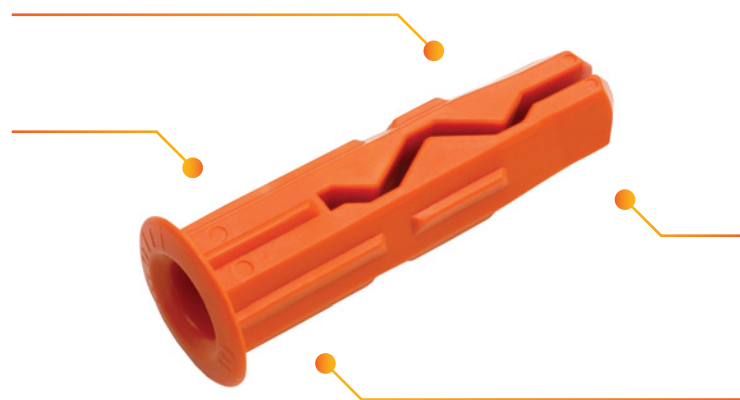

Эластичный материал с долгим сроком службы

Специальная конструкция дюбеля позволяет производить монтаж в любых материалах (бетон, кирпич, газобетон, гипсокартон и др.)