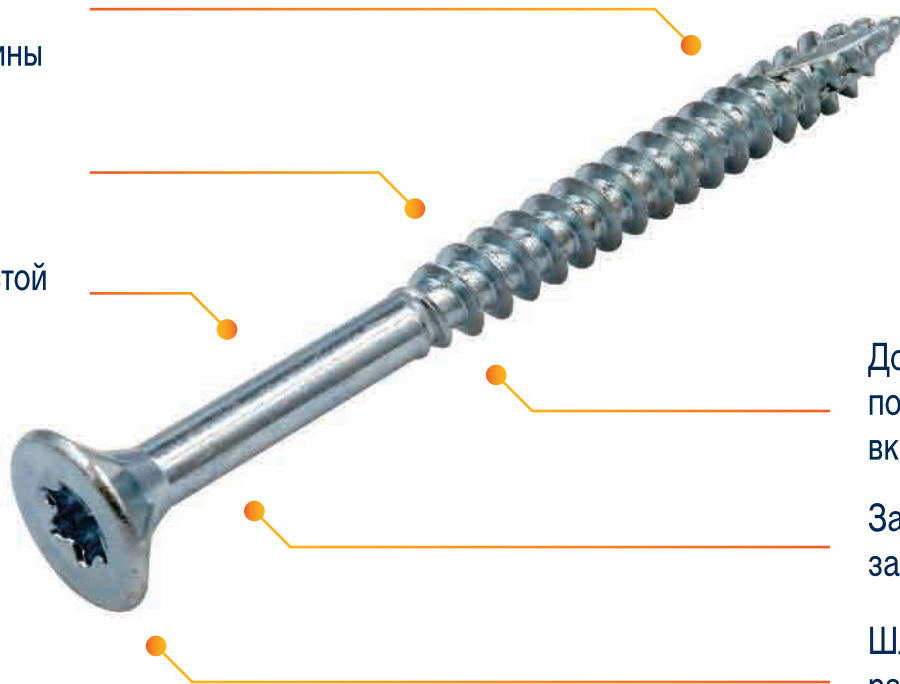

Техническая информация по изделию

Аккуратное хранение

multi screw

**Представляем новый взгляд
на качество популярных
универсальных шурупов**

ОСОБЕННОСТИ

Шурупы предназначены для крепления различных досок, пиломатериалов, фанеры внутри помещений, а также для различных монтажных работ в комплекте соответствующими дюбелями

Фреза позволяет осуществлять монтаж без сверления в ДСП, фанеру, твердые породы древесины

На шурупах длиной от 50 мм предусмотрена неполная резьба

Изготовлены из высокоуглеродистой стали

Дополнительное восковое покрытие для облегчения вкручивания