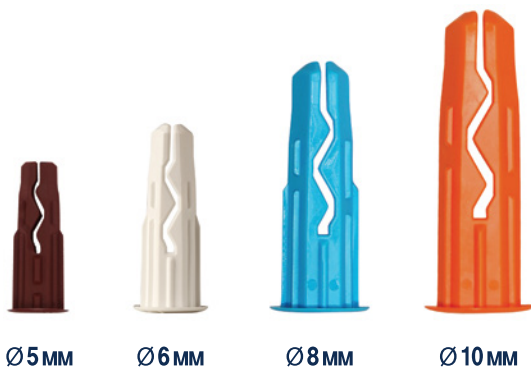

Ø 5 мм

Ø 6 мм

Ø 8 мм

Ø 10 мм

Материал дюбелей - нейлон

КОМПЛЕКТЫ УНИВЕРСАЛЬНЫХ ДЮБЕЛЕЙ MULTI ПРЕДСТАВЛЕНЫ В ТРЕХ ВИДАХ

Дюбели MULTI PLUG

Набор дюбель MULTI PLUG
+ шуруп