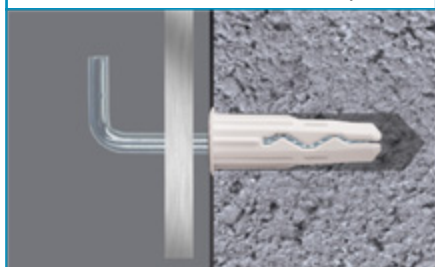

БЫСТРО И ПРОСТО

ЗЕРКАЛО С ПОДСВЕТКОЙ

**ДЛЯ
ЛЮБЫХ
СТЕН**

ЗЕРКАЛО С ПОДСВЕТКОЙ

Состав комплекта

Дюбель Multi plug 8 x 32 мм 2 шт.

Материал: нейлон

Крюк-шуруп L-обр. 4,9 x 50 мм 2 шт.

Материал: оцинкованная сталь

Преимущества

Благодаря комплектному универсальному дюбелю MULTI - применяется в любом материале основания. Нормированный крюк с цинковым покрытием гарантирует отсутствие коррозии и надежно удерживает зеркало на стене.

Широкий, но тонкий бортик препятствует продавливанию дюбеля в материал основания.

Шестигранная форма дюбеля предотвращает прокручивание в отверстии в момент установки.

Надежное крепление в любом основании.

Рекомендуемые нагрузки

бетон

кирпич

газобетон пенобетон

гипсолитовая плита

гипсокартон

! Максимальные рекомендуемые нагрузки указаны для одной точки крепления.

В бетоне, камне, полнотелом кирпиче