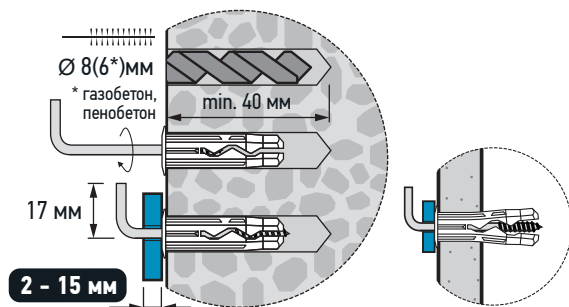

Широкий, но тонкий бортик препятствует продавливанию дюбеля в материал основания.

Шестигранная форма дюбеля предотвращает прокручивание в отверстии в момент установки.

Надежное крепление в любом основании.

Материал основания

бетон

природный камень

полнотелый кирпич

пустотелый кирпич

гипсокартон ДСП

пенобетон, газобетон гипсолитовая плита

Монтаж комплекта

Рекомендуемые нагрузки

бетон

кирпич

газобетон пенобетон

гипсолитовая плита

гипсокартон

! Максимальные рекомендуемые нагрузки указаны для одной точки крепления.

В бетоне, камне, полнотелом кирпиче