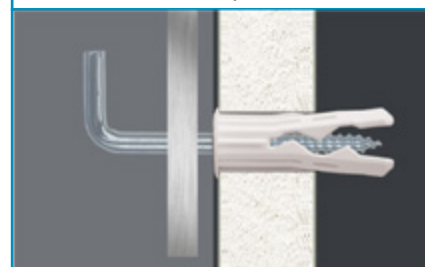

В гипсокартоне