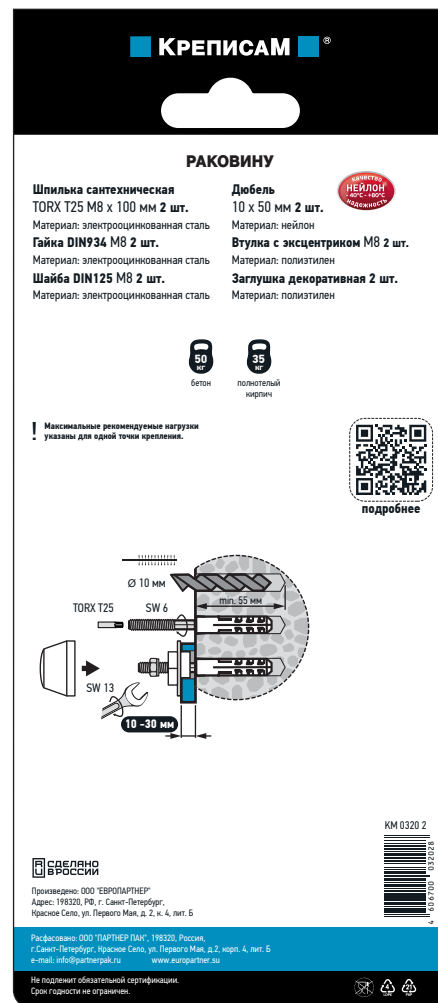

БЫСТРО И ПРОСТО

РАКОВИНУ

40
100 КГ

РАКОВИНУ

Состав комплекта

Шпилька сантехническая

TORX T25 M8 x 100 мм 2 шт.

Материал: электрооцинкованная сталь

Гайка DIN934 M8 2 шт.

Материал: электрооцинкованная сталь

Шайба DIN125 M8 2 шт.

Материал: электрооцинкованная сталь

Дюбель

10 x 50 мм 2 шт.

Материал: нейлон

Втулка с эксцентриком M8 2 шт.

Материал: полиэтилен

Заглушка декоративная 2 шт.

Материал: полиэтилен

Преимущества

Комплект рассчитан на монтаж раковины толщиной от 10 до 30 мм.

Торцевая часть шпильки имеет шлиц TORX T25, а средняя часть - шестигранное сечение под ключ SW 6 для удобного и легкого монтажа.

Монтаж комплекта

Рекомендуемые нагрузки

бетон

полнотелый
кирпич

! Максимальные рекомендуемые нагрузки указаны для одной точки крепления.

КРЕПИСАМ®

БЫСТРО И ПРОСТО

ООО "ПАРТНЕР ПАК"