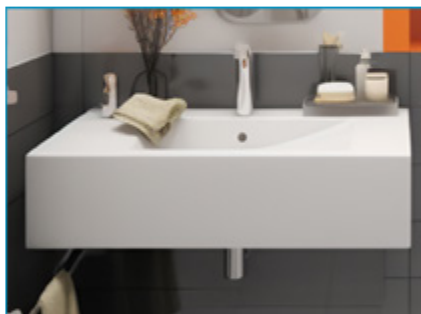

РАКОВИНУ

Состав комплекта

Шпилька сантехническая

TORX T25 M8 x 100 мм 2 шт.

Материал: электрооцинкованная сталь

Гайка DIN934 M8 2 шт.

Материал: электрооцинкованная сталь

Шайба DIN125 M8 2 шт.

Материал: электрооцинкованная сталь

Дюбель

10 x 50 мм 2 шт.

Материал: нейлон

Втулка с эксцентриком M8 2 шт.

Материал: полиэтилен

Заглушка декоративная 2 шт.

Материал: полиэтилен

Преимущества

Комплект рассчитан на монтаж раковины толщиной от 10 до 30 мм.

Торцевая часть шпильки имеет шлиц TORX T25, а средняя часть - шестигранное сечение под ключ SW 6 для удобного и легкого монтажа.

Монтаж комплекта

Рекомендуемые нагрузки

бетон

полнотелый
кирпич

! Максимальные рекомендуемые нагрузки указаны для одной точки крепления.