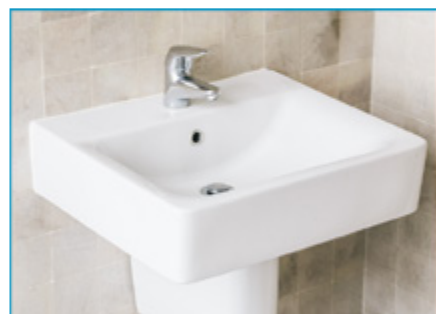

РАКОВИНУ

Состав комплекта

Шпилька сантехническая

TORX T25 M8 x 100 мм 2 шт.

Материал: электрооцинкованная сталь

Гайка DIN934 M8 2 шт.

Материал: электрооцинкованная сталь

Шайба DIN125 M8 2 шт.

Материал: электрооцинкованная сталь

Дюбель

10 x 50 мм 2 шт.

Материал: нейлон

Втулка с эксцентриком M8 2 шт.

Материал: полиэтилен

Заглушка декоративная 2 шт.

Материал: полиэтилен

Преимущества

Комплект рассчитан на монтаж раковины толщиной от 10 до 30 мм.

Торцевая часть шпильки имеет шлиц TORX T25, а средняя часть - шестигранное сечение под ключ SW 6 для удобного и легкого монтажа.

Монтаж комплекта

Рекомендуемые нагрузки

бетон

полнотелый
кирпич

! Максимальные рекомендуемые нагрузки указаны для одной точки крепления.