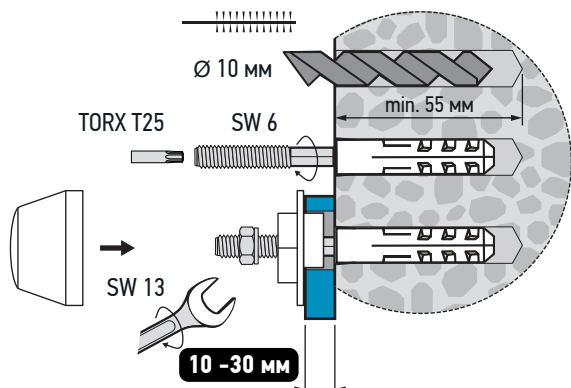

БЫСТРО И ПРОСТО

РАКОВИНУ

40
100 КГ

РАКОВИНУ

Состав комплекта

Шпилька сантехническая

TORX T25 M8 x 100 мм 2 шт.

Материал: электрооцинкованная сталь

Гайка DIN934 M8 2 шт.

Материал: электрооцинкованная сталь

Шайба DIN125 M8 2 шт.

Материал: электрооцинкованная сталь

Дюбель

10 x 50 мм 2 шт.

Материал: нейлон

Втулка с эксцентриком M8 2 шт.

Материал: полиэтилен

Заглушка декоративная 2 шт.

Материал: полиэтилен

Преимущества

Комплект рассчитан на монтаж раковины толщиной от 10 до 30 мм.

Торцевая часть шпильки имеет шлиц TORX T25, а средняя часть - шестигранное сечение под ключ SW 6 для удобного и легкого монтажа.

Монтаж комплекта

Рекомендуемые нагрузки

бетон

полнотелый
кирпич

! Максимальные рекомендуемые нагрузки указаны для одной точки крепления.

КРЕПИСАМ®

БЫСТРО И ПРОСТО

ООО "ПАРТНЕР ПАК"