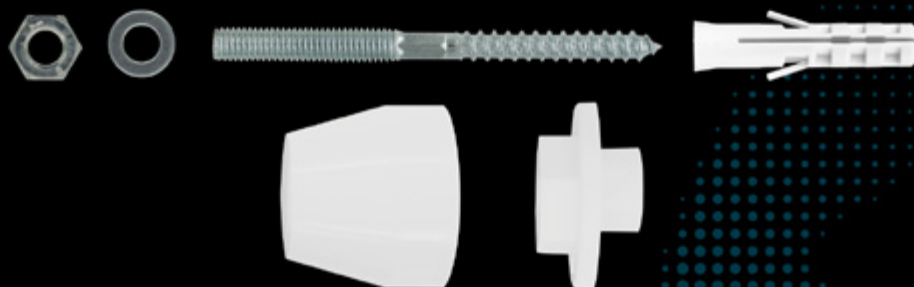

БЫСТРО И ПРОСТО

РАКОВИНУ

40
100 КГ

РАКОВИНУ

Состав комплекта

Шпилька сантехническая

TORX T25 M8 x 100 мм 2 шт.

Материал: электрооцинкованная сталь

Гайка DIN934 M8 2 шт.

Материал: электрооцинкованная сталь

Шайба DIN125 M8 2 шт.

Материал: электрооцинкованная сталь

Дюбель

10 x 50 мм 2 шт.

Материал: нейлон

Втулка с эксцентриком M8 2 шт.

Материал: полиэтилен

Заглушка декоративная 2 шт.

Материал: полиэтилен

Преимущества

Комплект рассчитан на монтаж раковины толщиной от 10 до 30 мм.

Торцевая часть шпильки имеет шлиц TORX T25, а средняя часть - шестигранное сечение под ключ SW 6 для удобного и легкого монтажа.