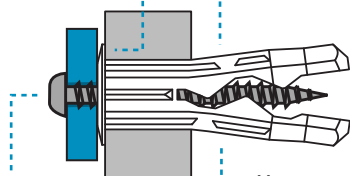

БЫСТРО И ПРОСТО

СВЕТИЛЬНИК, БРА

**ДЛЯ
ЛЮБЫХ
СТЕН**

СВЕТИЛЬНИК, БРА

Состав комплекта

Дюбель универсальный Multi plug 6 x 25 мм 4 шт.

Материал: нейлон

Шуруп универсальный 3,5 x 30 мм 4 шт.

Широкий, но тонкий бортик препятствует продавливанию дюбеля в материал основания.

Шестигранная форма дюбеля предотвращает прокручивание в отверстии в момент установки.

Полукруглая шляпка шурупа создает надежный прижим прикрепляемого изделия.