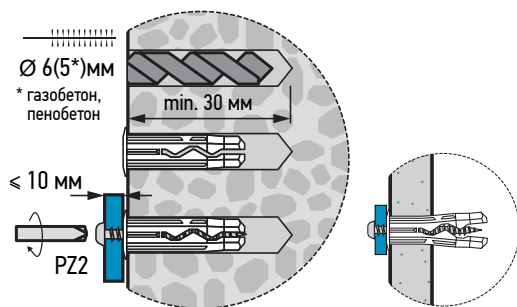

Монтаж комплекта

Рекомендуемые нагрузки

! Максимальные рекомендуемые нагрузки указаны для одной точки крепления.