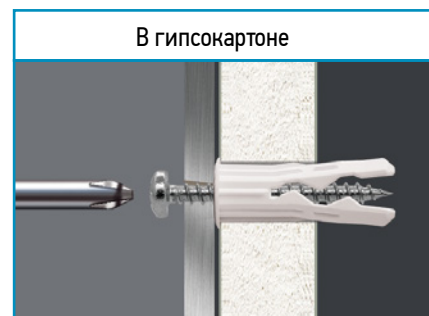

Широкий, но тонкий бортик препятствует продавливанию дюбеля в материал основания.

Шестигранная форма дюбеля предотвращает прокручивание в отверстии в момент установки.

Полукруглая шляпка шурупа создает надежный прижим прикрепляемого изделия.

Надежное крепление в любом основании.

Материал основания

бетон

природный камень

полнотелый кирпич

пустотелый кирпич

гипсокартон ДСП

пенобетон, газобетон гипсолитовая плита

Монтаж комплекта

Рекомендуемые нагрузки

бетон

кирпич

газобетон пенобетон

гипсолитовая плита

гипсокартон

! Максимальные рекомендуемые нагрузки указаны для одной точки крепления.