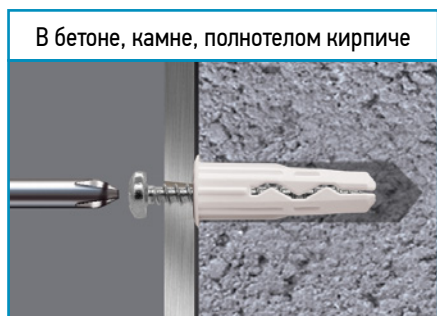

Материал: оцинкованная сталь

Преимущества

Благодаря универсальному дюбелю MULTI комплект применяется в любом материале основания. Материал дюбеля - нейлон гарантирует долгий срок службы и прочность соединения. Комплектный шуруп обеспечивает легкий монтаж и оптимальные нагрузочные характеристики.

Широкий, но тонкий бортик препятствует продавливанию дюбеля в материал основания.

Шестигранная форма дюбеля предотвращает прокручивание в отверстии в момент установки.

Полукруглая шляпка шурупа создает надежный прижим прикрепляемого изделия.

Монтаж комплекта

Рекомендуемые нагрузки

бетон

кирпич

газобетон пенобетон

гипсолитовая плита

гипсокартон

! Максимальные рекомендуемые нагрузки указаны для одной точки крепления.