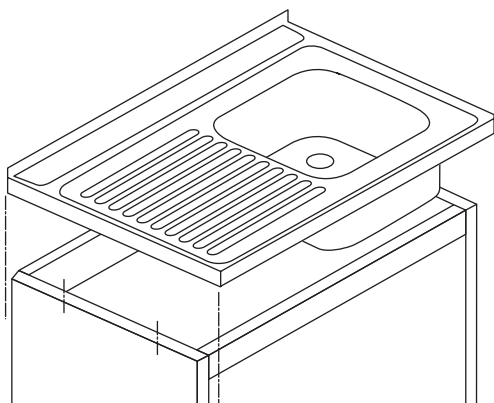

### Состав комплекта

**Прижим для накладной мойки 4 шт.**

Материал: пластик

**Шуруп универсальный 3,5 x 16 мм 4 шт.**

Материал: оцинкованная сталь

### Преимущества

Упаковка содержит подробную инструкцию по самостоятельному монтажу мойки. Размер шурупа оптимален для толщины ЛДСП.