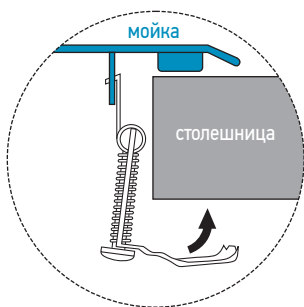

### Преимущества

Зажим имеет крючок, который надежно цепляется за проушину в мойке и не дает соскочить с неё креплению, при затягивании шурупа и притягивании к столешнице.

**!** Для столешниц толщиной от 22 до 40 мм

### Монтаж комплекта

Вставьте зацепы в отверстия на ответной части мойки. Опустите мойку в подготовленный проем столешницы. Зафиксируйте крепление шурупами.

**!** Не перетяните крепление. Контролируйте момент затяжки.