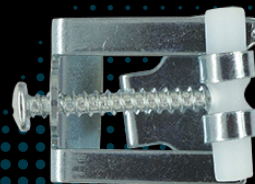

БЫСТРО И ПРОСТО

КРЕПИСАМ®

НАКЛАДНУЮ МОЙКУ

БЫСТРО И ПРОСТО

www.europartner.su

КРЕПИСАМ®

ВРЕЗНУЮ МОЙКУ

БЫСТРО И ПРОСТО

www.europartner.su

НАКЛАДНУЮ МОЙКУ

ВРЕЗНУЮ МОЙКУ