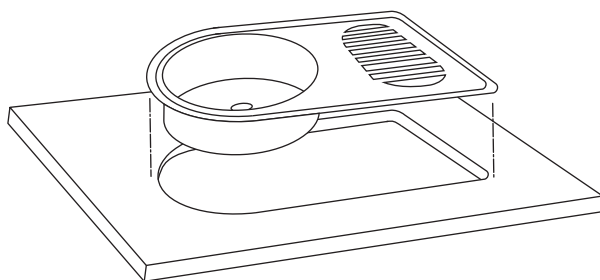

### Преимущества

Зажим имеет крючок, который надежно цепляется за проушину в мойке и не дает соскочить с неё креплению, при затягивании шурупа и притягивании к столешнице.

**!** Для столешниц толщиной от 22 до 40 мм