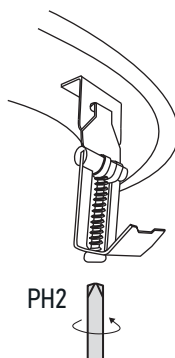

### Преимущества

Зажим имеет крючок, который надежно цепляется за проушину в мойке и не дает соскочить с неё креплению, при затягивании шурупа и притягивании к столешнице.

**!** Для столешниц толщиной от 22 до 40 мм

### Монтаж комплекта

Вставьте зацепы в отверстия на ответной части мойки. Опустите мойку в подготовленный проем столешницы. Зафиксируйте крепление шурупами.

**!** Не перетяните крепление. Контролируйте момент затяжки.