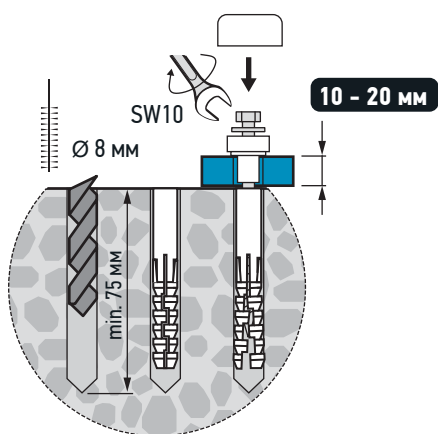

УНИТАЗ

Состав комплекта

Дюбель 8 x 65 мм 2 шт.

Материал: нейлон

Шуруп сантехнический DIN571 6 x 80 мм 2 шт.

Материал: нержавеющая сталь

Шайба DIN125 M6 2 шт.

Материал: нержавеющая сталь

Втулка Ø15 x 13 мм 2 шт.

Материал: полиэтилен

Заглушка белая Ø17,5 x 8,5 мм 2 шт.

Материал: полиэтилен

Заглушка хром Ø17,5 x 8,5 мм 2 шт.

Материал: полиэтилен

Преимущества

Комплект предназначен для установки унитаза с высотой основания 10-20 мм. Нержавеющий шуруп гарантирует отсутствие коррозии. Декоративные заглушки двух цветов удовлетворят стилистические предпочтения.

Материал основания

Монтаж комплекта